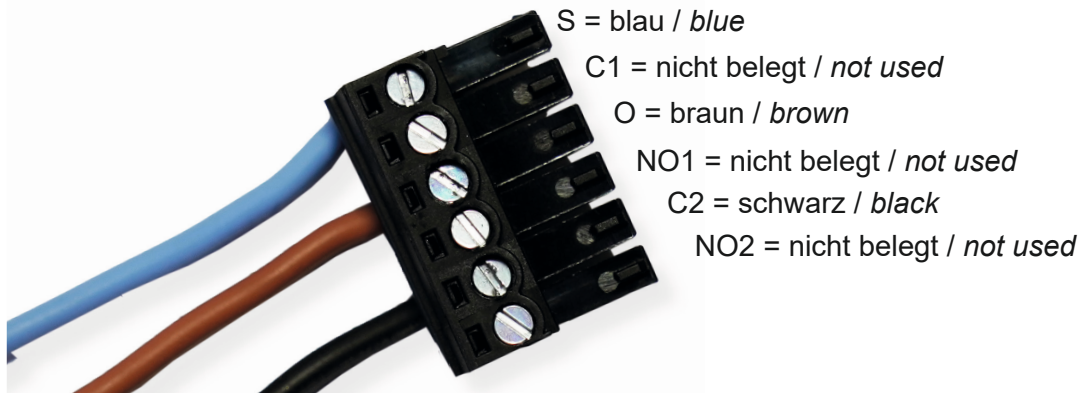

1. Standard-Adernfarben (6-adriges PA-SICO-Anschlussset) Standard wire colours (6-wire PA-SICO connection set)

2. Standard-Adernfarben (3-adriges PA-SICO-Anschlussset) Standard wire colours (3-wire PA-SICO connection set)